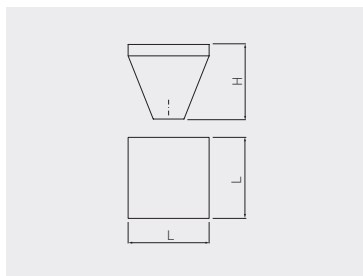

Uchwyt UZ-CRA14\*  
 Handle UZ-CRA14\*  
 Ручка UZ-CRA14\*

 C mm	 L mm		
		chrom chrome хром	ZnAl
128	166	UZ-CRA14-128	
192	230	UZ-CRA14-192	
320	358	UZ-CRA14-320	

\* Produkt dostępny na indywidualne zamówienie / Available for special orders / Товар доступен под заказ

Gałka UZ-CR0\*  
 Knob UZ-CR0\*  
 Ручка UZ-CR0\*

	 L mm	 H mm		
gałka knob ручка	30	28,5	chrom chrome хром	ZnAl
	25	23	UZ-CR0333-A1 UZ-CR0333-B1	

\* Produkt dostępny na indywidualne zamówienie / Available for special orders / Товар доступен под заказ