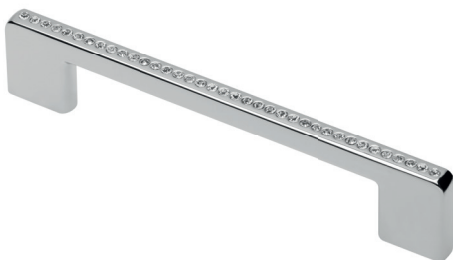

Uchwyt UZ-CRA14\*  
 Handle UZ-CRA14\*  
 Ручка UZ-CRA14\*

 C mm	 L mm		
		chrom chrome хром	ZnAl
128	166	UZ-CRA14-128	
192	230	UZ-CRA14-192	
320	358	UZ-CRA14-320	

\* Produkt dostępny na indywidualne zamówienie / Available for special orders / Товар доступен под заказ

Gałka UZ-CR0\*  
 Knob UZ-CR0\*  
 Ручка UZ-CR0\*

	 L mm	 H mm		
gałka knob ручка	30	28,5	chrom chrome хром	ZnAl
	25	23	UZ-CR0333-A1 UZ-CR0333-B1	

\* Produkt dostępny na indywidualne zamówienie / Available for special orders / Товар доступен под заказ