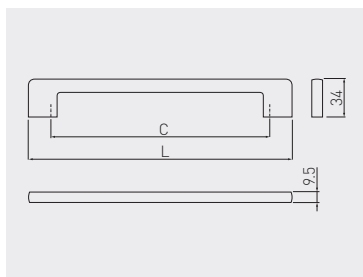

Uchwyt UZ-CRA14\*  
 Handle UZ-CRA14\*  
 Ручка UZ-CRA14\*

 C mm	 L mm		
		chrom chrome хром	ZnAl
128	166	UZ-CRA14-128	
192	230	UZ-CRA14-192	
320	358	UZ-CRA14-320	

\* Produkt dostępny na indywidualne zamówienie / Available for special orders / Товар доступен под заказ

Gałka UZ-CR0\*  
 Knob UZ-CR0\*  
 Ручка UZ-CR0\*

	 L mm	 H mm		
gałka knob ручка	30	28,5	chrom chrome хром	ZnAl
	25	23	UZ-CR0333-A1 UZ-CR0333-B1	

\* Produkt dostępny na indywidualne zamówienie / Available for special orders / Товар доступен под заказ